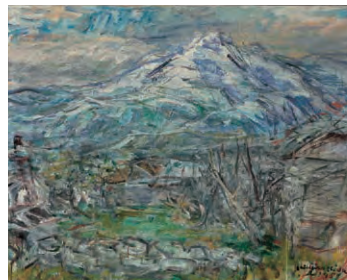

## 東京の木田金次郎

7月4日(木)～11月4日(月)

初の東京個展から60年。青年時代に東京で過ごした影響や、東京に存在した木田作品などを通じて、東京が木田にとってどのような意味を持つのかを考察。

木田金次郎 風景 下谷あたり 1910年  
北海道立近代美術館蔵

木田金次郎 岩内山 1958年